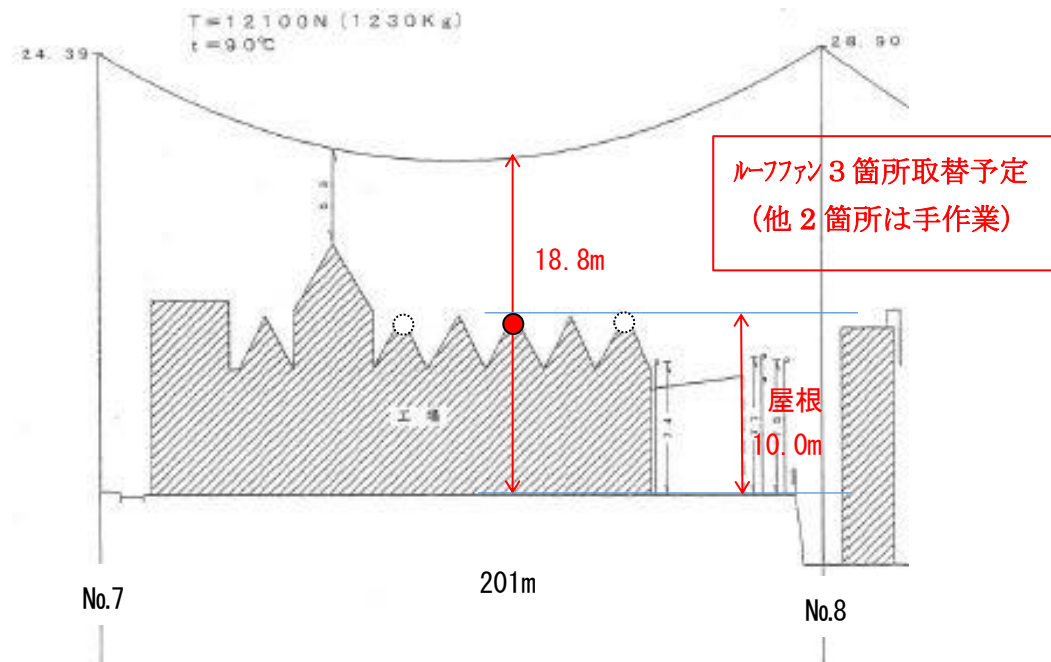

77kV▲▲▲▲線No.7～8間 クレーン接触事故（故障発生状況図・現場状況写真）

1 クレーン接触箇所平面図

2 クレーン接触箇所縦断面図

3 クレーン接触箇所

クレーン車接触部位等確認結果

最上部アーク跡

中間部(白色化)

最下部(白色化)

4 電線クレーン接触箇所