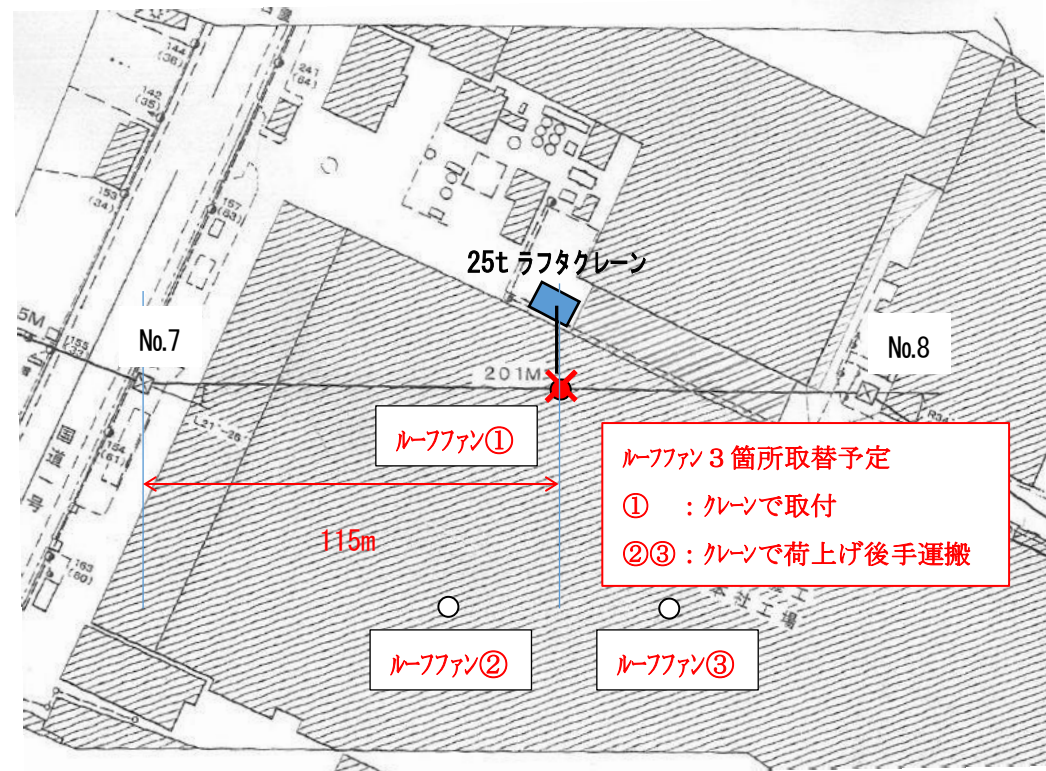

77kV▲▲▲▲線No.7～8間 クレーン接触事故（故障発生状況図・現場状況写真）

1 クレーン接触箇所平面図

2 クレーン接触箇所縦断面図

3 クレーン接触箇所

クレーン車接触部位等確認結果

最上部アーク跡

中間部(白色化)

最下部(白色化)

4 電線クレーン接触箇所