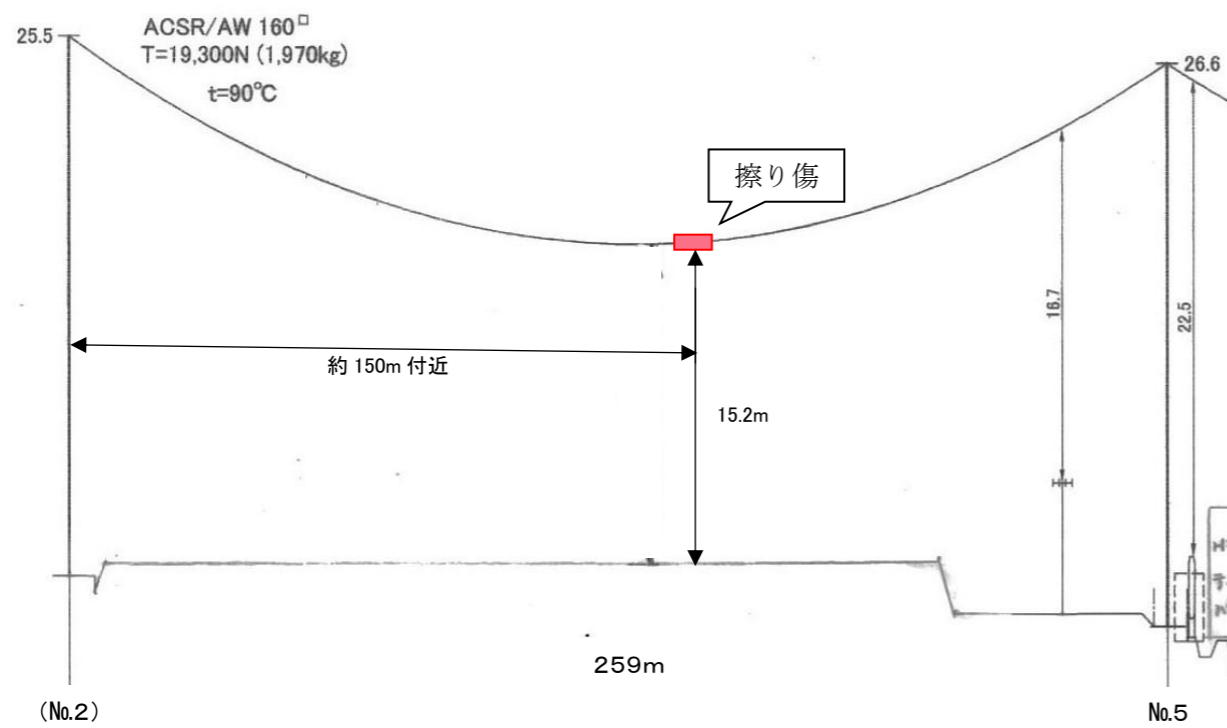

クロダイト線 (高浜工業No.2) ~No.5間 (故障発生状況図・現場状況写真)

1 クレーン接触箇所 平面図

2 クレーン接触箇所 縦断面図

3 電線 擦り箇所位置

4 クレーン 擦り傷箇所