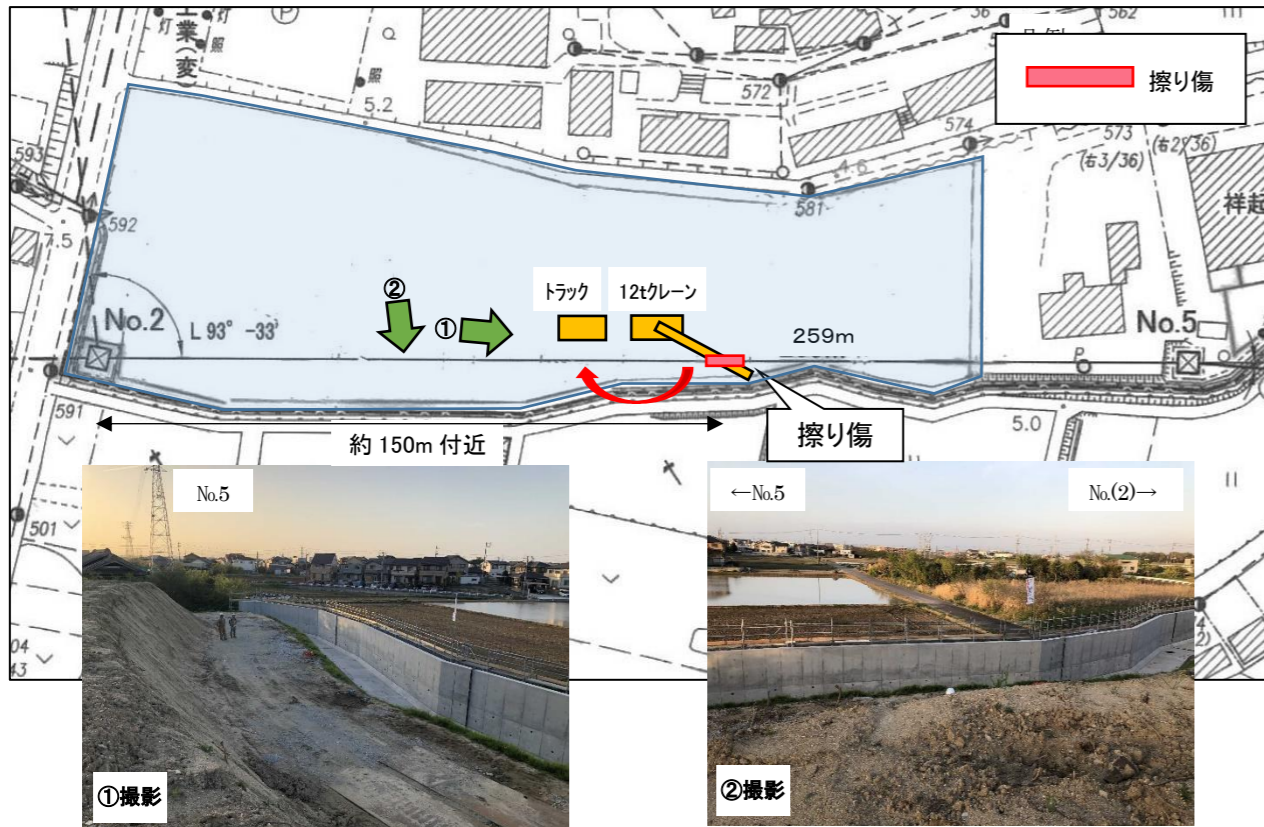

クロダイト線 (高浜工業No.2) ~No.5間 (故障発生状況図・現場状況写真)

1 クレーン接触箇所 平面図

2 クレーン接触箇所 縦断面図

3 電線 擦り箇所位置

4 クレーン 擦り傷箇所