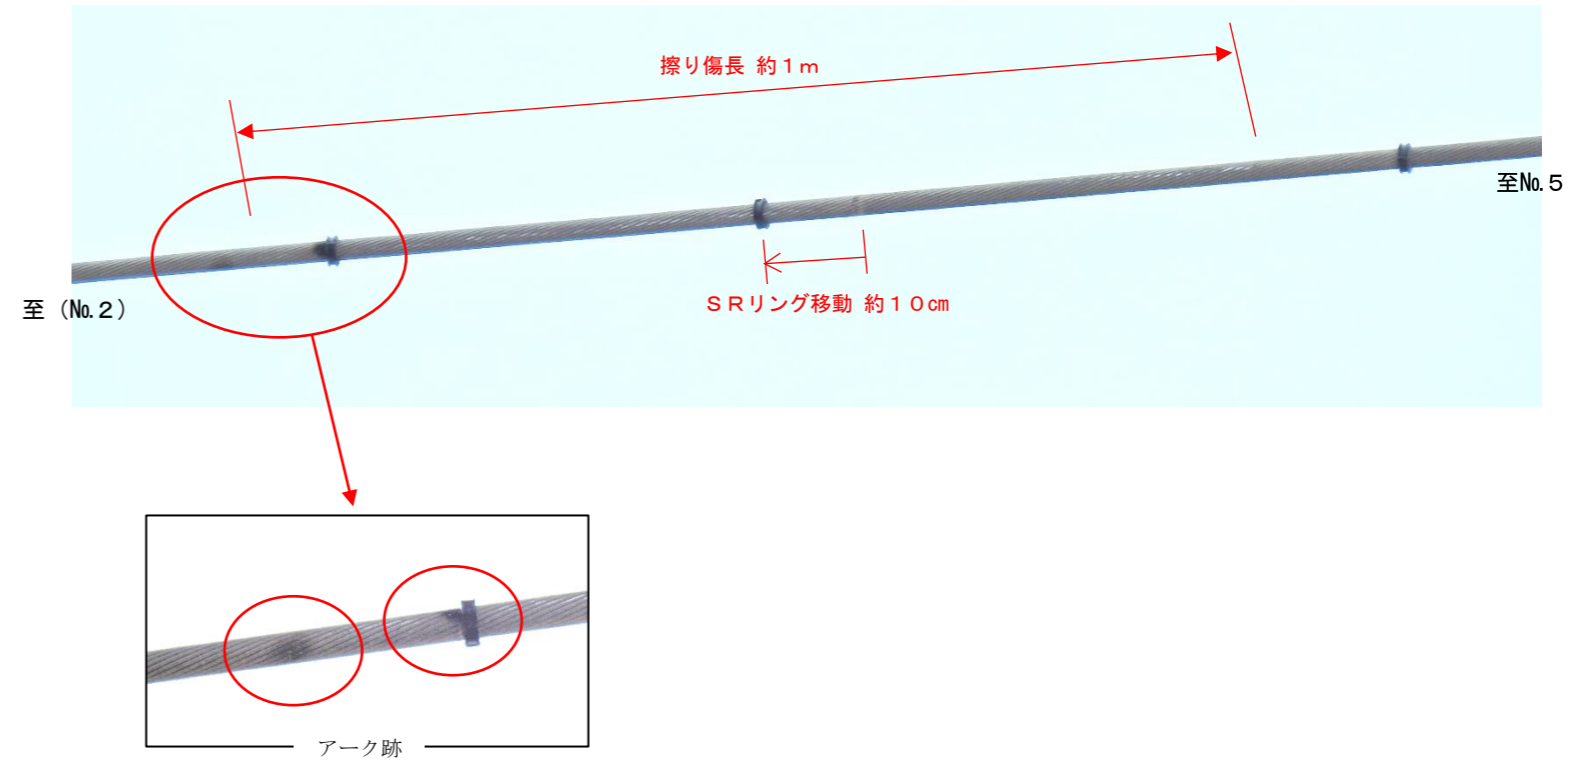

クロダイト線 (高浜工業No.2) ~No.5間 (故障発生状況図・現場状況写真)

1 クレーン接触箇所 平面図

2 クレーン接触箇所 縦断面図

3 電線 擦り箇所位置

4 クレーン 擦り傷箇所