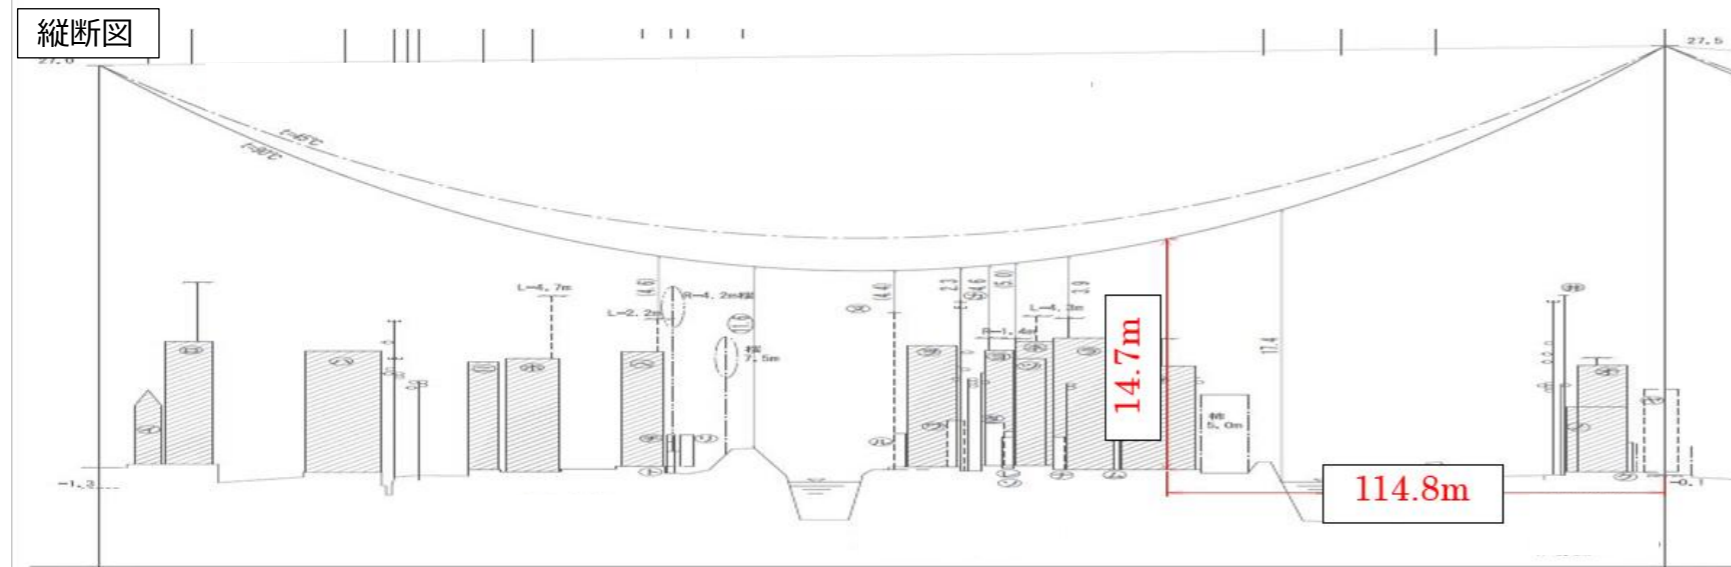

2021年10月30日発生 77kV〇〇〇〇線No.(33)~No.(34)間 クレーン接触発生状況図・現場状況写真

現地状況写真

状況図 (ドローンにて撮影)

電線損傷状況

クレーン損傷状況